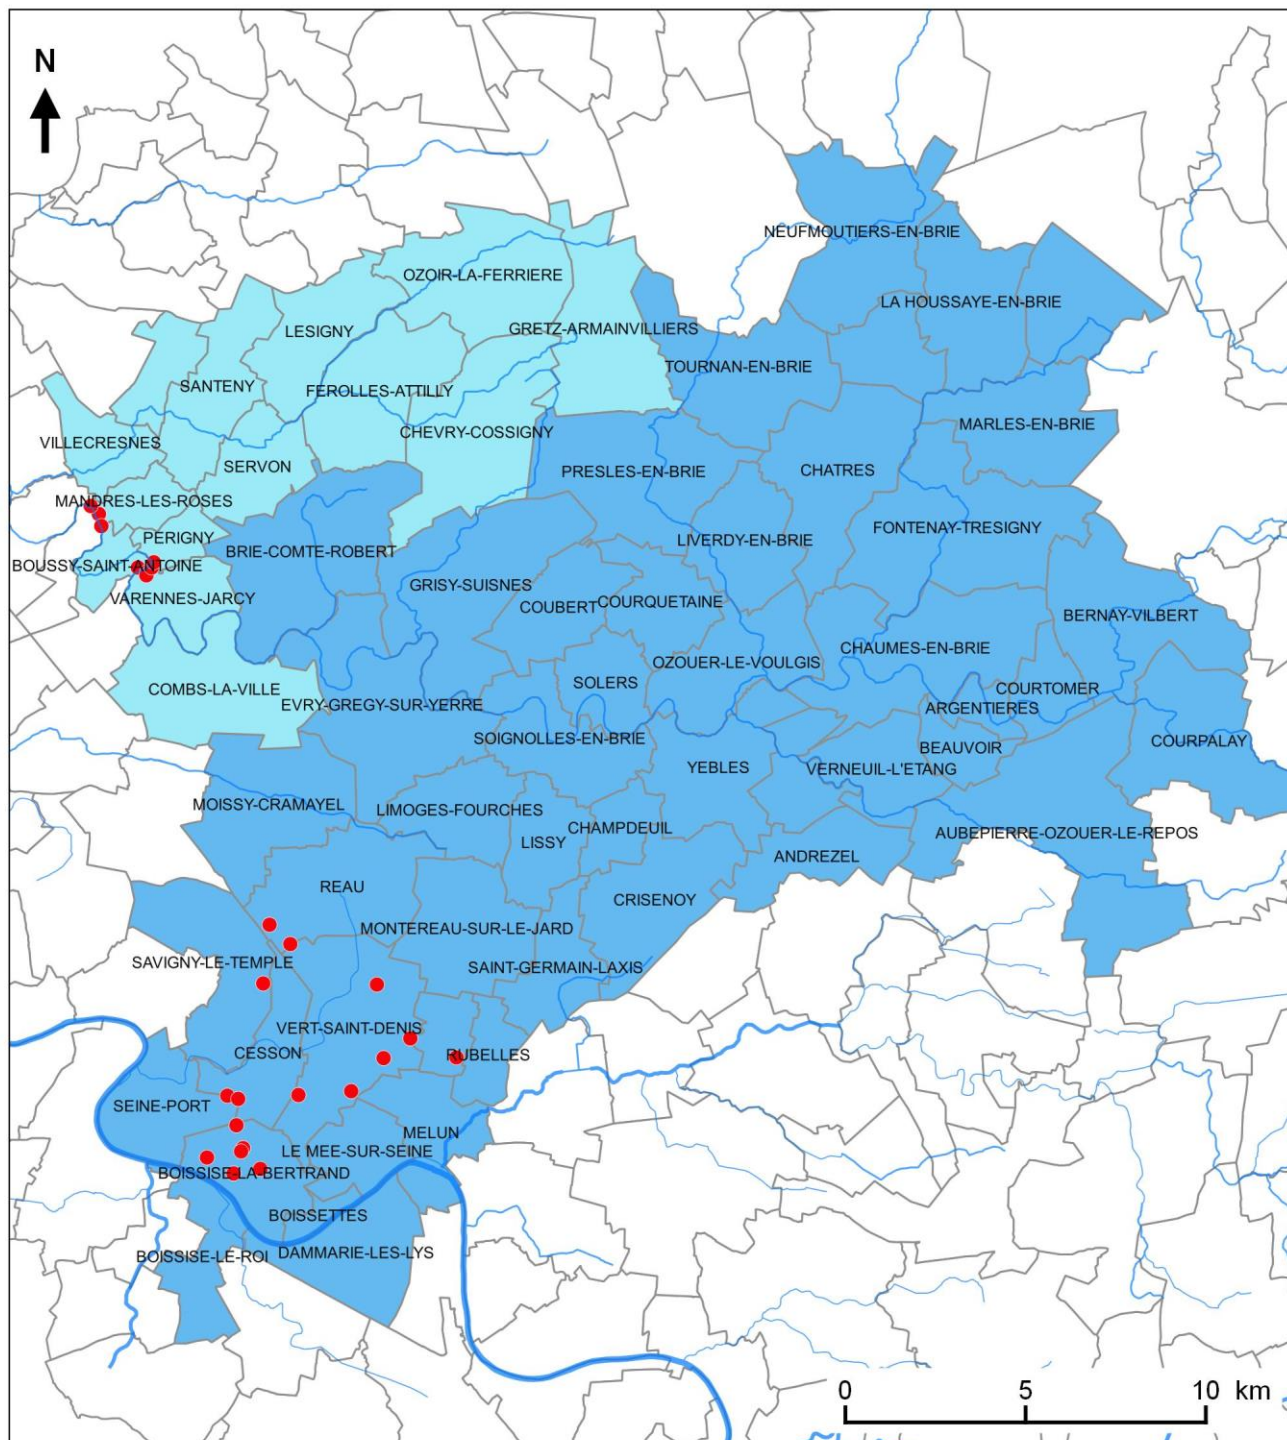

Zone d'actions prioritaire pour la protection des captages de la Fosse de Melun et de la Basse Vallée de l'Yerres

Légende

-  Cours d'eau
-  Captages
-  Zone d'Actions Prioritaire Fosse de Melun
-  Zone d'Actions Prioritaire Basse Vallée de l'Yerres