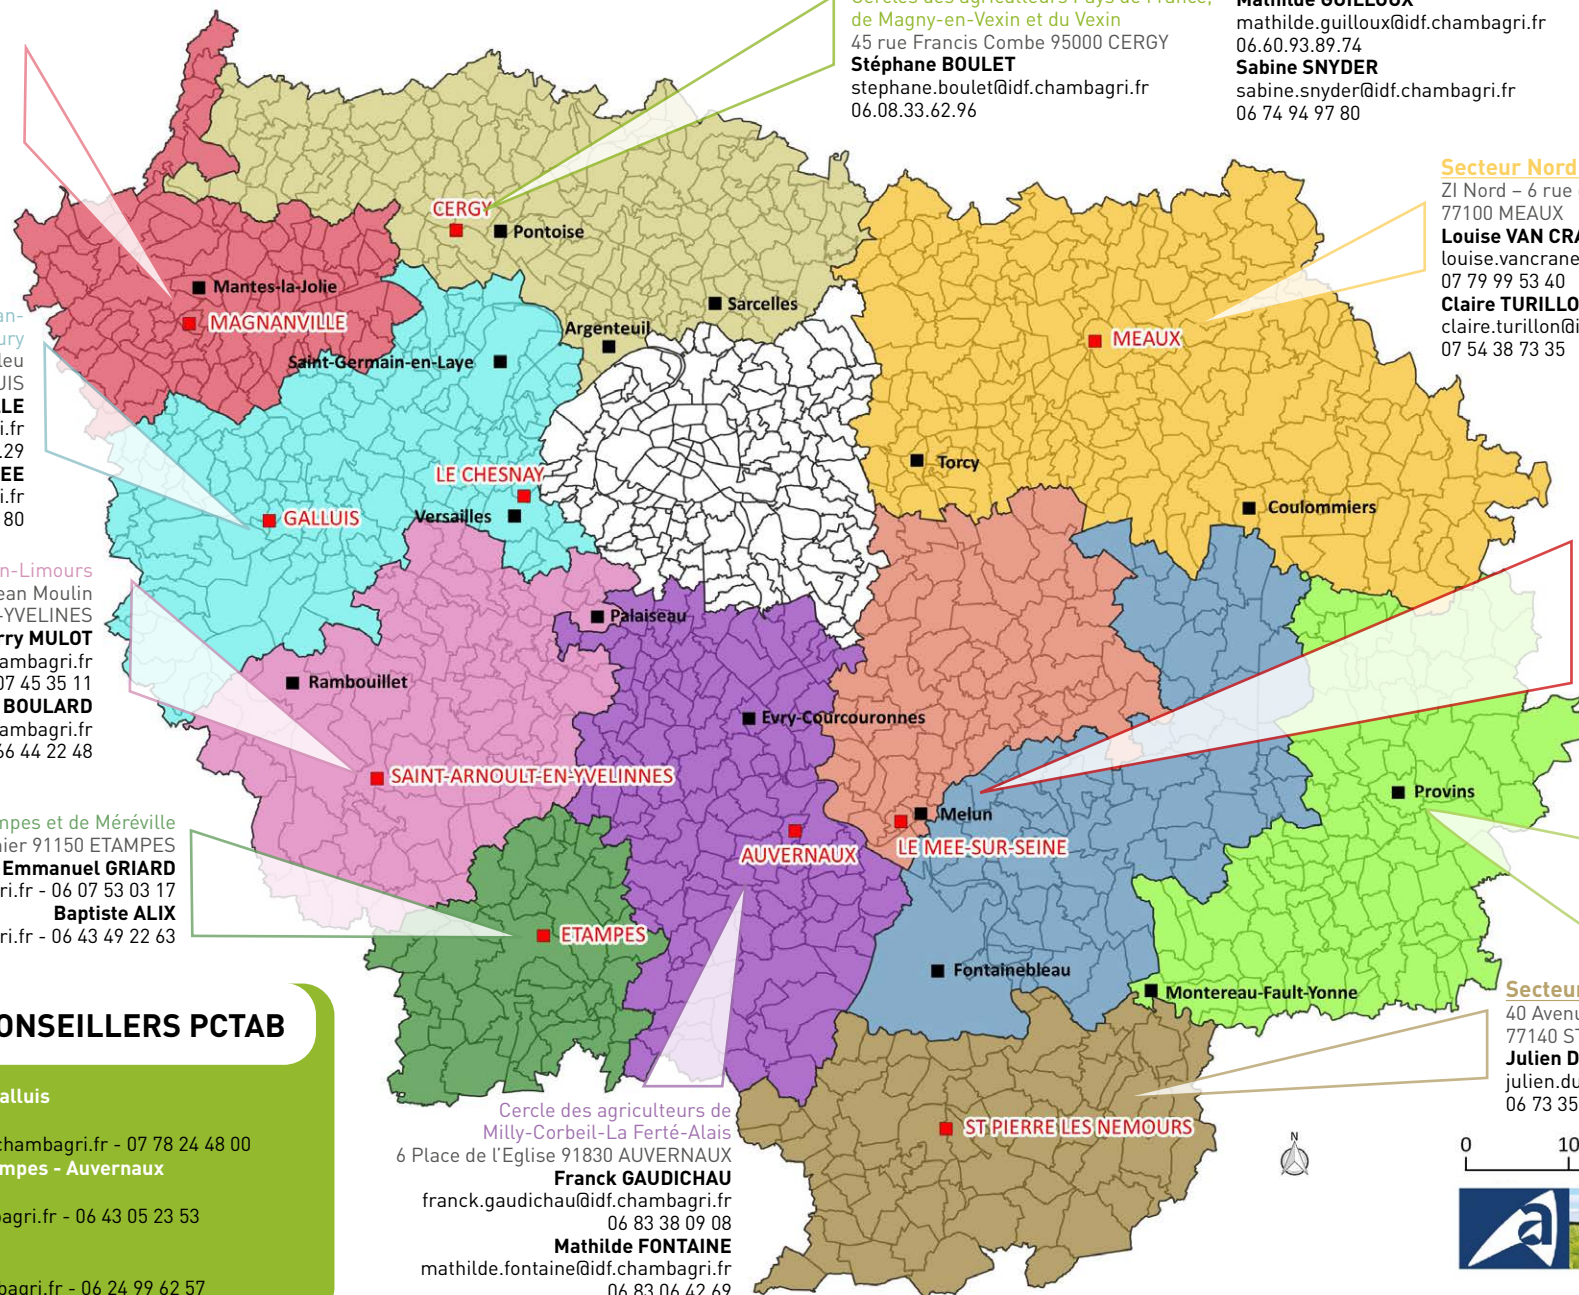

06.08.33.62.96

Mathilde GUILLOUX

mathilde.guilloux@idf.chambagri.fr

06.60.93.89.74

Sabine SNYDER

sabine.snyder@idf.chambagri.fr

06 74 94 97 80

FERMES DEPHY

Sophie GAMBARO

06 07 18 20 62

sophie.gambaro@idf.chambagri.fr

Secteur Nord 77

ZI Nord - 6 rue des Frères Lumière

77100 MEAUX

Louise VAN CRANENBROECK

louise.vancranenbroeck@idf.chambagri.fr

07 79 99 53 40

Claire TURILLON

claire.turillon@idf.chambagri.fr

07 54 38 73 35

Secteur Centre 77

418 Rue Aristide Briand

77350 LE MEE-SUR-SEINE

Valentine BOULLENGER

valentine.boullenger@idf.chambagri.fr

07 78 24 48 86

Secteur Est 77

13/15 rue de la Foire aux chevaux

77160 PROVINS

Frédéric CHEVALIER

frederic.chevalier@idf.chambagri.fr

06 07 18 17 66

Secteur Sud 77

40 Avenue Léopold Pelletier

77140 ST PIERRE-LES-NEMOURS

Julien DUMAINE

julien.dumaine@idf.chambagri.fr

06 73 35 31 59

**Cercle des agriculteurs de
Milly-Corbeil-La Ferté-Alais**

6 Place de l'Eglise 91830 AUVERNAUX

Franck GAUDICHAU

franck.gaudichau@idf.chambagri.fr

06 83 38 09 08

Mathilde FONTAINE

mathilde.fontaine@idf.chambagri.fr

06 83 06 42 69

VOS CONSEILLERS PCTAB

Secteurs Magnanville - Galluis

Mathilde DUQUESNOY

mathilde.duquesnoy@idf.chambagri.fr - 07 78 24 48 00

Secteurs St Arnoult - Etampes - Auvernaux

Rémi BAUDOIN

remi.baudoin@idf.chambagri.fr - 06 43 05 23 53

Secteur Seine-et-Marne

Simon PELLAUSY

simon.pellausy@idf.chambagri.fr - 06 24 99 62 57

0 10 20 km